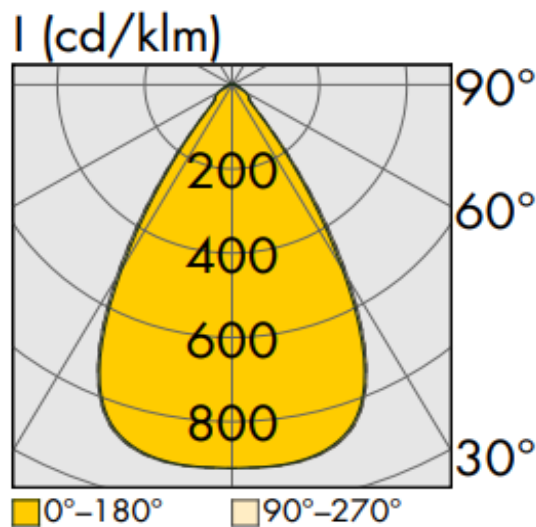

Technische Daten:

Lampenlichtstrom	14775 lm
Leuchtenlichtstrom	14040 lm
Systemeffizienz	160 lm/W
Systemleistung	88 W
Farbwiedergabeindex	80 Ra
Farbtemperatur	5000 K
Farbtoleranz	3
Lebensdauer	>50.000h (L80/B10)
UGR	20,5
Spannung	230V / 50Hz
Umgebungstemperatur	-20 ... +50 °C

LVK:

Dimensionen:

Länge-L	1500 mm
Breite-B	70 mm
Höhe-H	67 mm
Gewicht	2.5 kg

Diese Leuchte enthält eine Lichtquelle der Energieeffizienzklasse C

Letzte Änderung: Mittwoch, 29. November 2023, technische Änderungen und Irrtümer vorbehalten